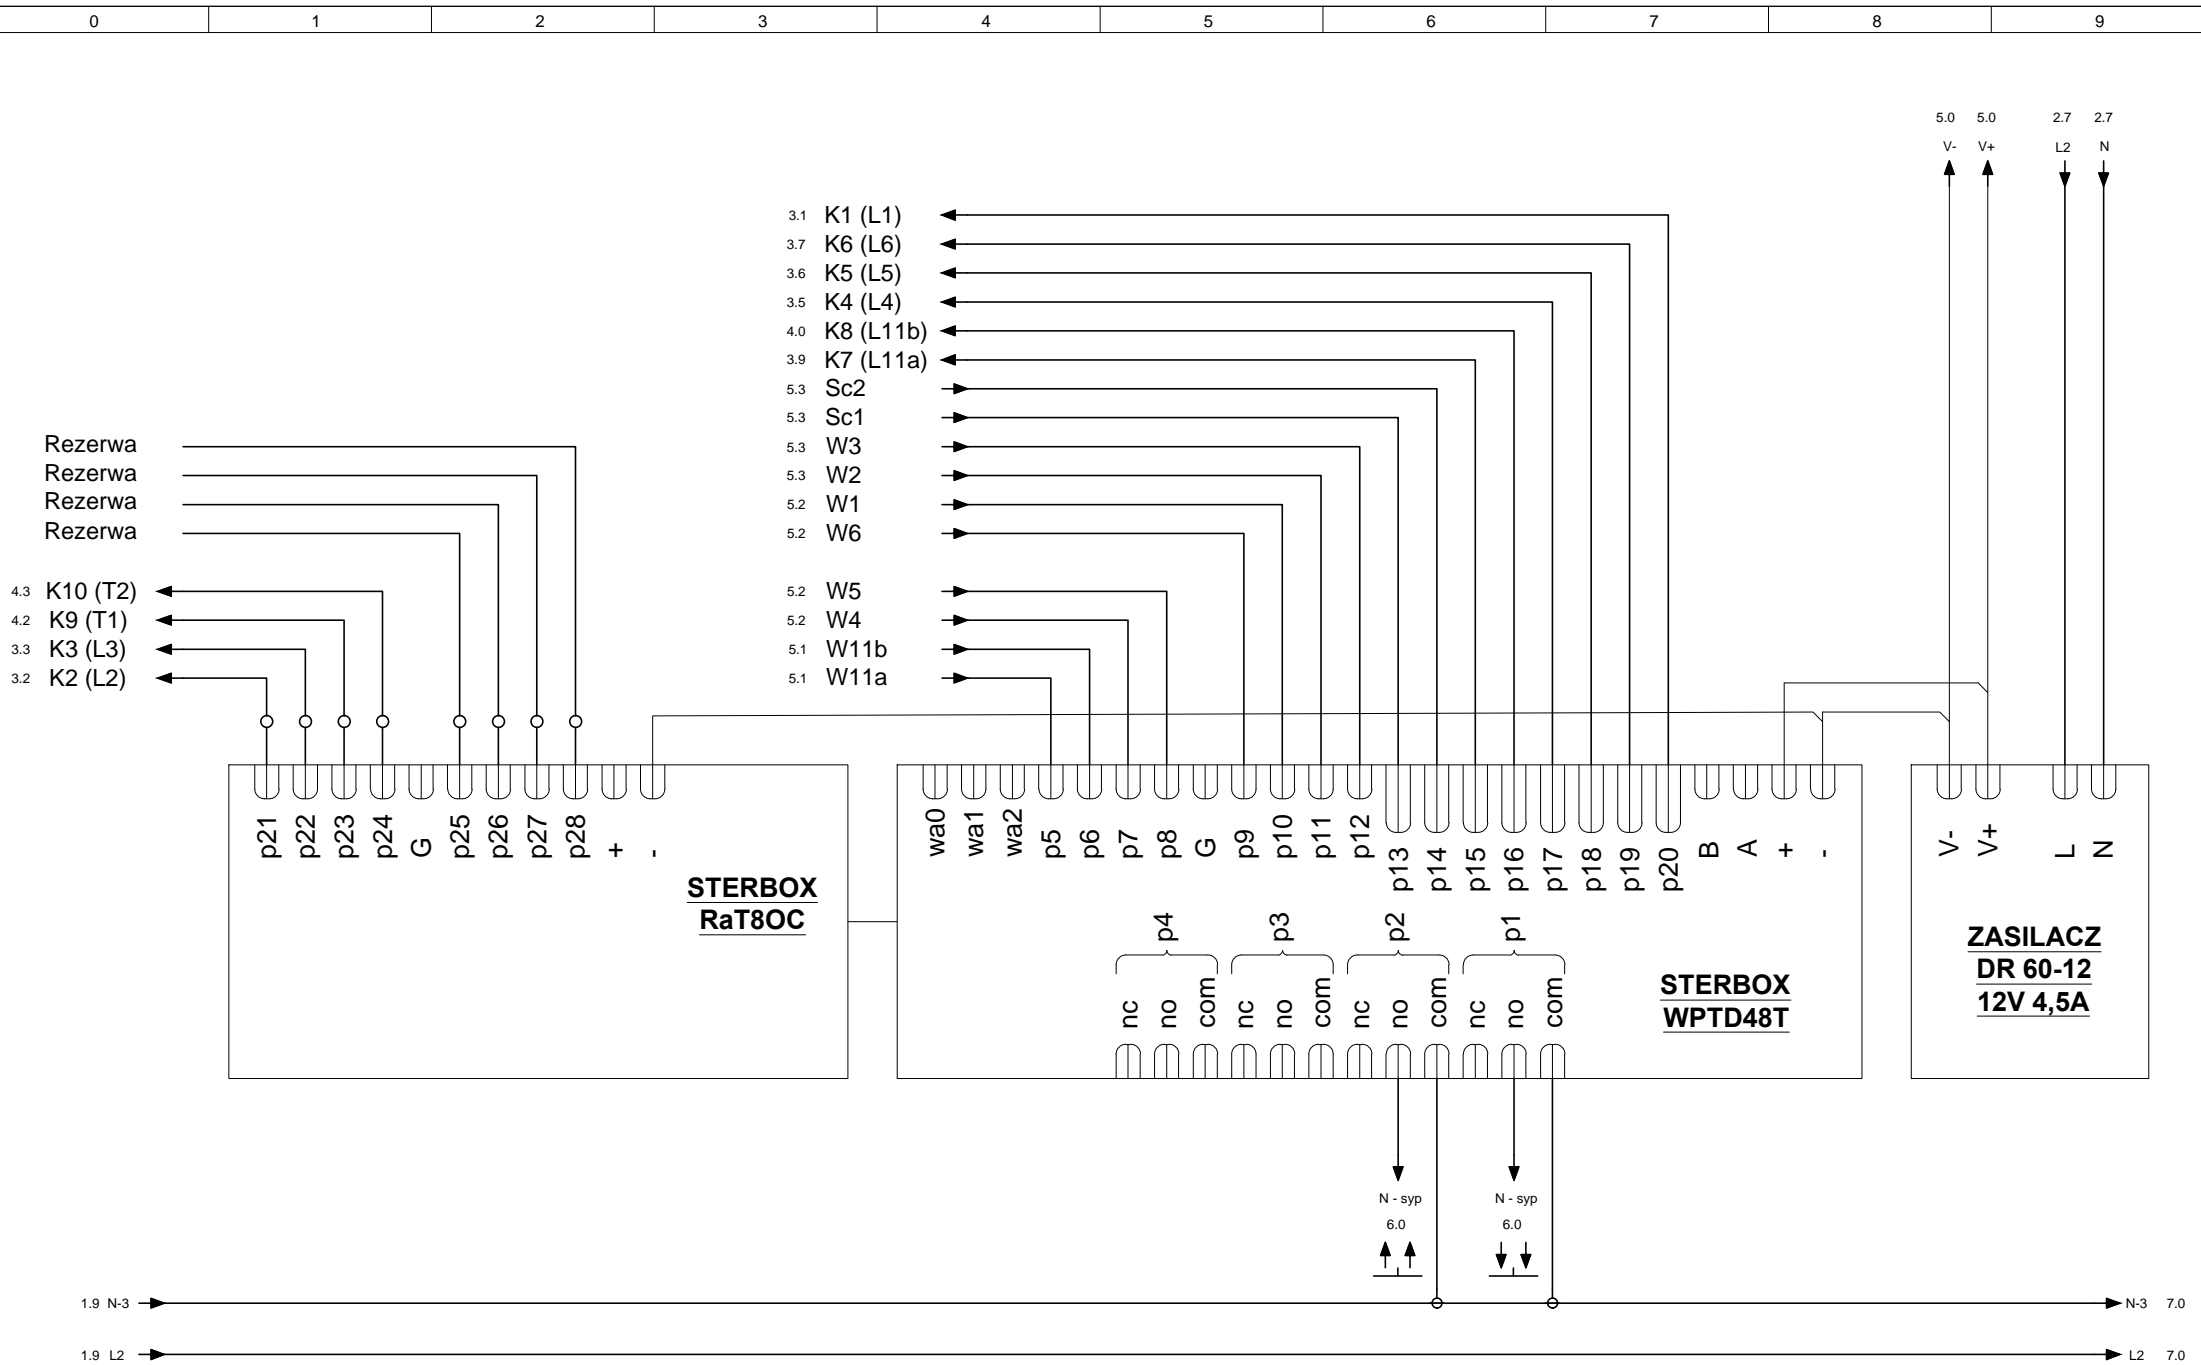

Nr obw.	1	Nr obw.	1	Nr obw.	1	Nr obw.	1	Nr obw.	1	Nr obw.	1	Nr obw.	1	Nr obw.	1	Nr obw.	1
	Oświetlenie		Gn. pokój 1		Gn. pokój 2 (sypialnia)+balk		Gn. salon		Gn. korytarz		Gn. kuchnia		Gn. zmywarka		Maty kuchnia		Rolety okienne
			YDYżo 3x2,5		YDYżo 3x2,5		YDYżo 3x2,5		YDYżo 3x2,5		YDYżo 3x2,5		YDYżo 3x2,5		YDYżo 3x2,5		YDYżo 3x2,5

Nr obw.	1
Oświetlenie ogólne	
YDY / YDY2o 3x1,5	

Nr obw.	1
Oprawa L1 (salon)	
YDY2o 3x1,5	

Nr obw.	1
Oprawa L2 (salon)	
YDY2o 3x1,5	

Nr obw.	1
Oprawa L3 (salon)	
YDY2o 3x1,5	

Nr obw.	1
Oprawa L4 (kuchnia)	
YDY2o 3x1,5	

Nr obw.	1
Oprawa L5 (kuchnia - blat)	
YDY2o 3x1,5	

Nr obw.	1
Oprawa L6 (kuchnia - meble)	
YDY2o 3x1,5	

Nr obw.	1
Oprawa L11 (sypialnia)	
YDY2o 4x1,5	

Nr obw.	1
Oprawa L11 (sypialnia)	
YDYżo 4x1,5	

Nr obw.	1
Ogrzewanie podłogowe	
YDYżo 3x2,5	

Nr obw.	1
Ogrzewanie podłogowe	
YDYżo 3x2,5	

Nr obw.	1
Roleta sypialnia R2	
Napęd:	2xYDYżo 4x1,5
Łącznik:	2xYDY 3x1,5

Nr obw.	1
Roleta sypialnia R3	
Napęd:	2xYDYżo 4x1,5
Łącznik:	2xYDY 3x1,5