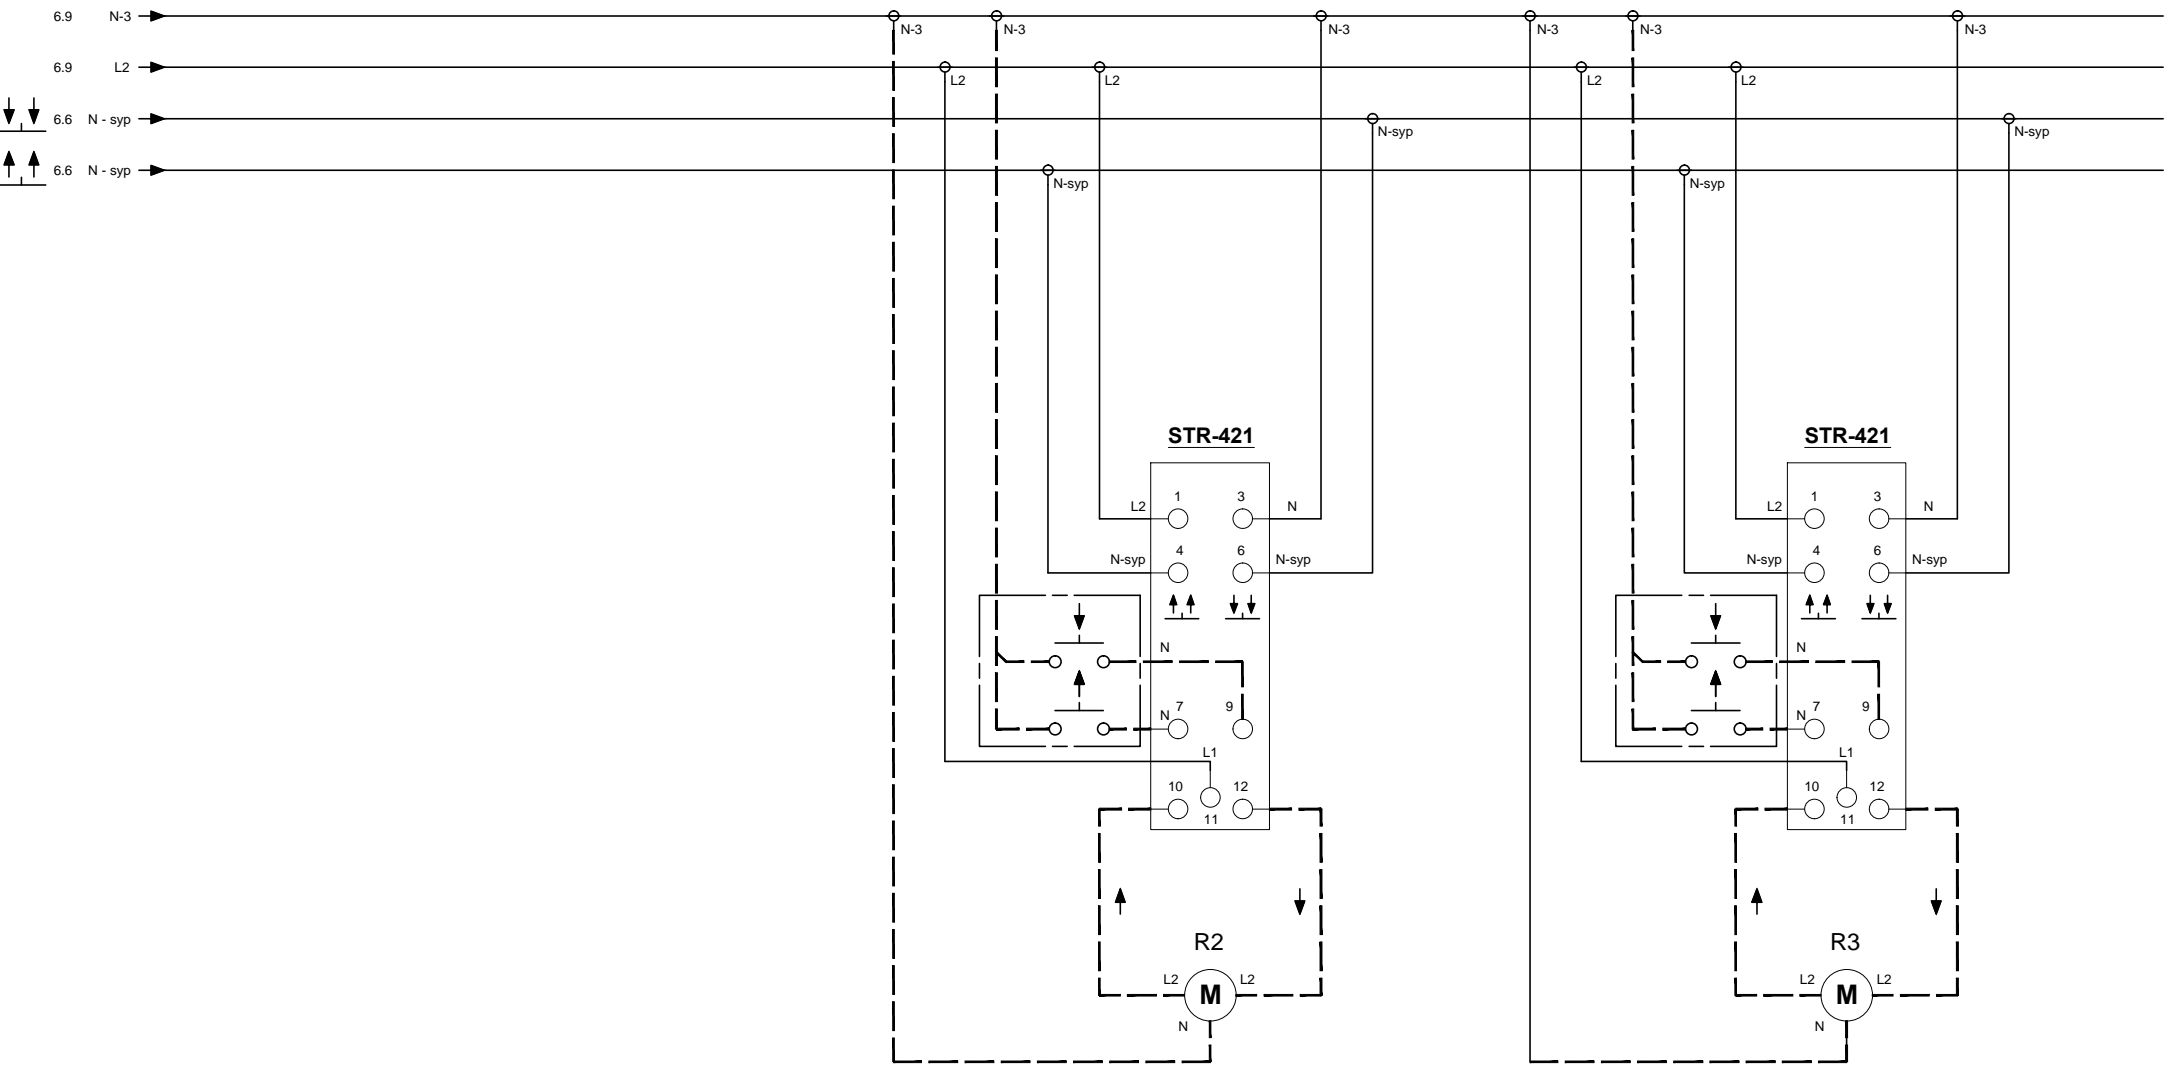

Nr obw.	1
Oświetlenie ogólne	
YDY / YDY2o 3x1,5	

Nr obw.	1
Oprawa L1 (salon)	
YDY2o 3x1,5	

Nr obw.	1
Oprawa L2 (salon)	
YDY2o 3x1,5	

Nr obw.	1
Oprawa L3 (salon)	
YDY2o 3x1,5	

Nr obw.	1
Oprawa L4 (kuchnia)	
YDY2o 3x1,5	

Nr obw.	1
Oprawa L5 (kuchnia - blat)	
YDY2o 3x1,5	

Nr obw.	1
Oprawa L6 (kuchnia - meble)	
YDY2o 3x1,5	

Nr obw.	1
Oprawa L11 (sypialnia)	
YDY2o 4x1,5	

Nr obw.	1
Oprawa L11 (sypialnia)	
YDYżo 4x1,5	

Nr obw.	1
Ogrzewanie podłogowe	
YDYżo 3x2,5	

Nr obw.	1
Ogrzewanie podłogowe	
YDYżo 3x2,5	

Nr obw.	1
Roleta sypialnia R2	
Napęd:	2xYDYżo 4x1,5
Łącznik:	2xYDY 3x1,5

Nr obw.	1
Roleta sypialnia R3	
Napęd:	2xYDYżo 4x1,5
Łącznik:	2xYDY 3x1,5